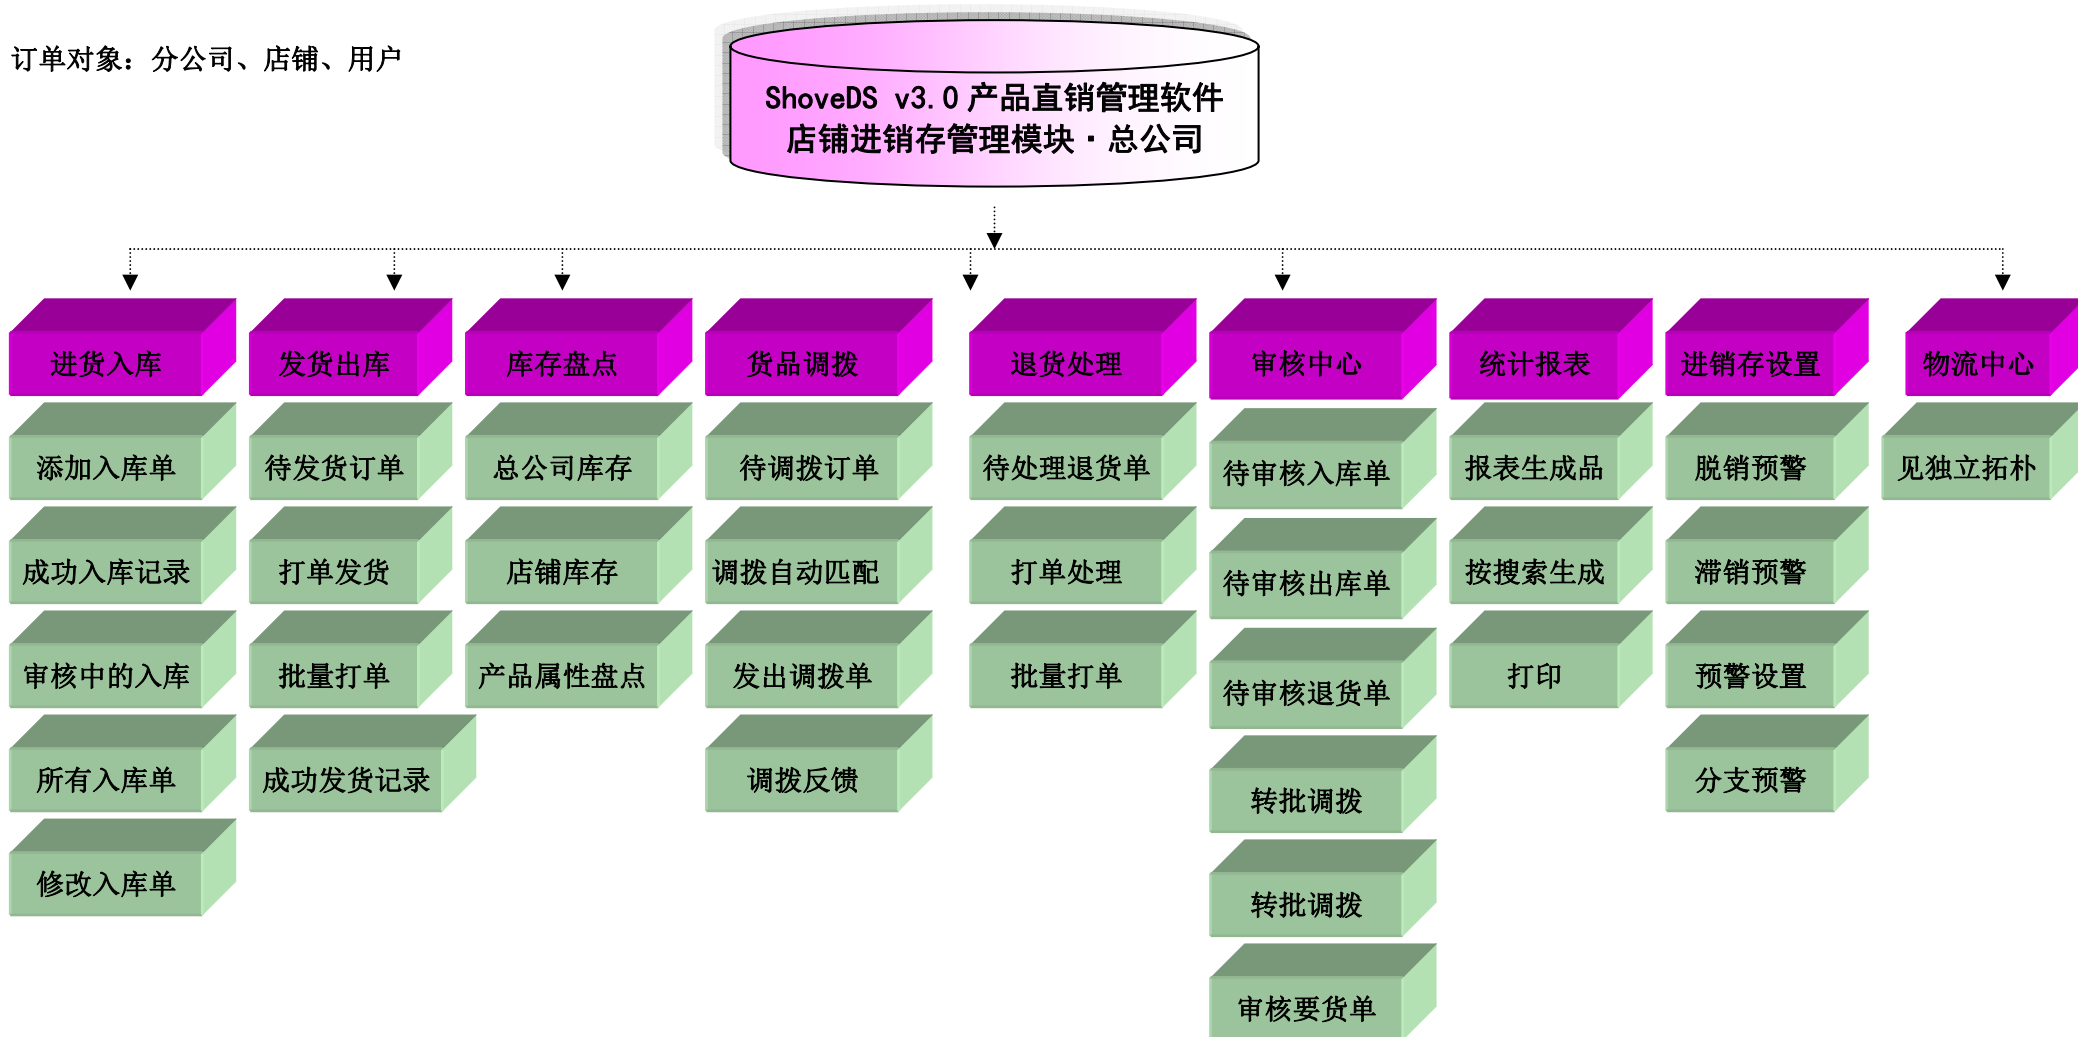

解决方案插件 1: IV 网页设计拓扑图

订单对象: 分公司、店铺、用户

解决方案插件 1: IV 网页设计拓扑图

订单对象: 分公司、店铺、用户